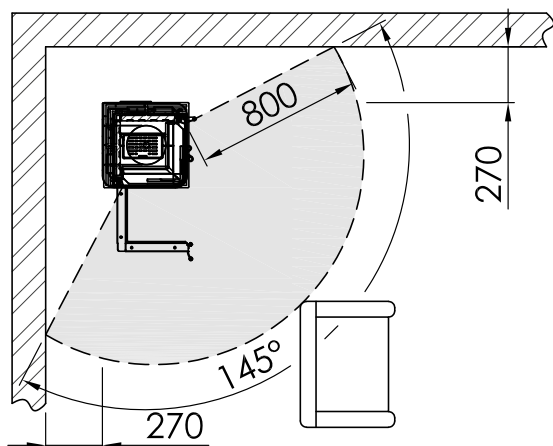

Ochrona przeciwpożarowa

Sytuacja montażowa łatwopalna ściana

Sytuacja montażowa niepalna ściana

TEC S. 100

-  RLU
-  Drewno
-  25 cm w pozycji stojącej
-  S-Thermatik NEO
-  S-USI II
-  A+
-  5,9 kW
-  4,5 - 7,7 kW