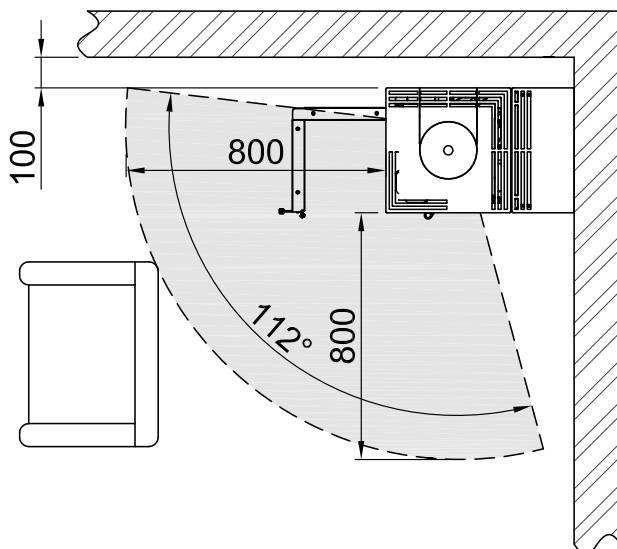

Widok z przodu | Widok z boku lewa | Widok z boku prawo | Widok z góry

Ochrona przeciwpożarowa

Sytuacja montażowa łatwopalna ściana

Sytuacja montażowa niepalna ściana

Piko Frame Living

TEC S. 100

-  RLU
-  Drewno
-  25 cm w pozycji stojącej
-  S-Thermatik NEO
-  S-USI II
-  A+
-  5,9 kW
-  4,5 - 7,7 kW