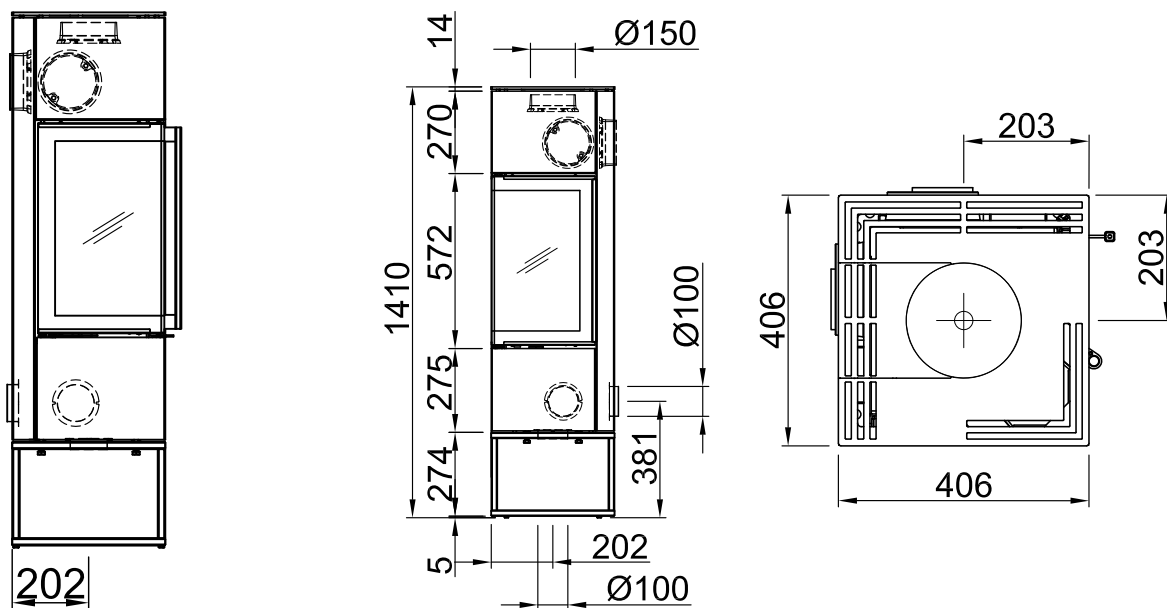

Widok z przodu | Widok z boku lewa | Widok z boku prawo | Widok z góry