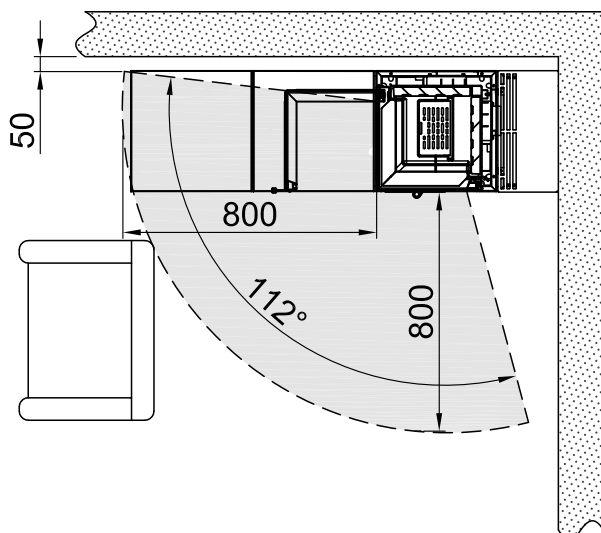

Ochrona przeciwpożarowa

Sytuacja montażowa łatwopalna ściana

Sytuacja montażowa niepalna ściana

Cubo S / Cubo S RLU

TEC S. 101

-  RLA
-  RLU
-  Drewno
-  25 cm w pozycji stojącej
-  S-Thermatik NEO
-  S-USI II
-  A+
-  5,9 kW
-  4,5 - 7,7 kW