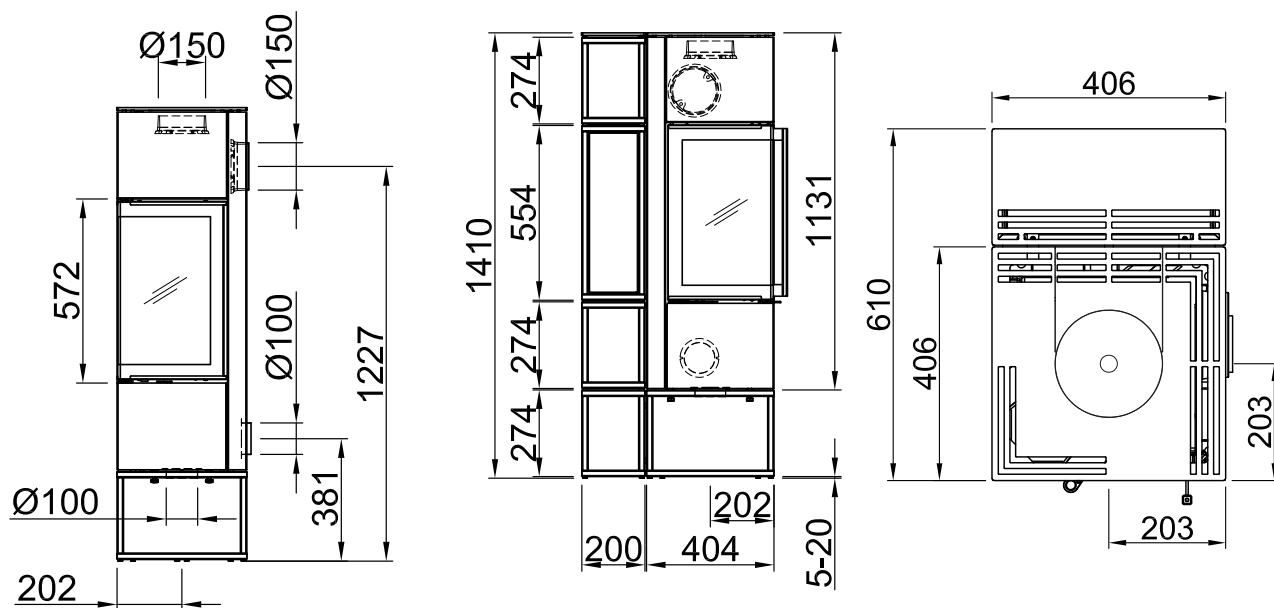

Widok z przodu | Widok z boku lewa | Widok z boku prawo | Widok z góry