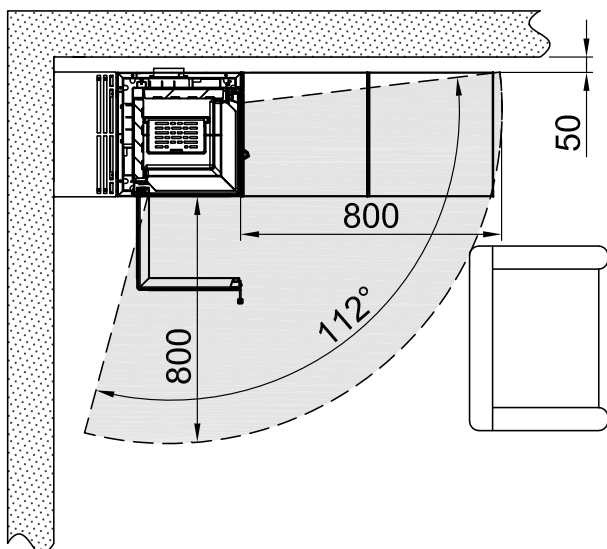

Sytuacja montażowa niepalna ściana

Piko Frame Living

TEC S. 100

- RLU
- Drewno
- 25 cm w pozycji stojącej
- S-Thermatik NEO
- S-USI II
- A+
- 5,9 kW
- 4,5 - 7,7 kW

Model	Nr. art.
Piko Frame Living	1074943