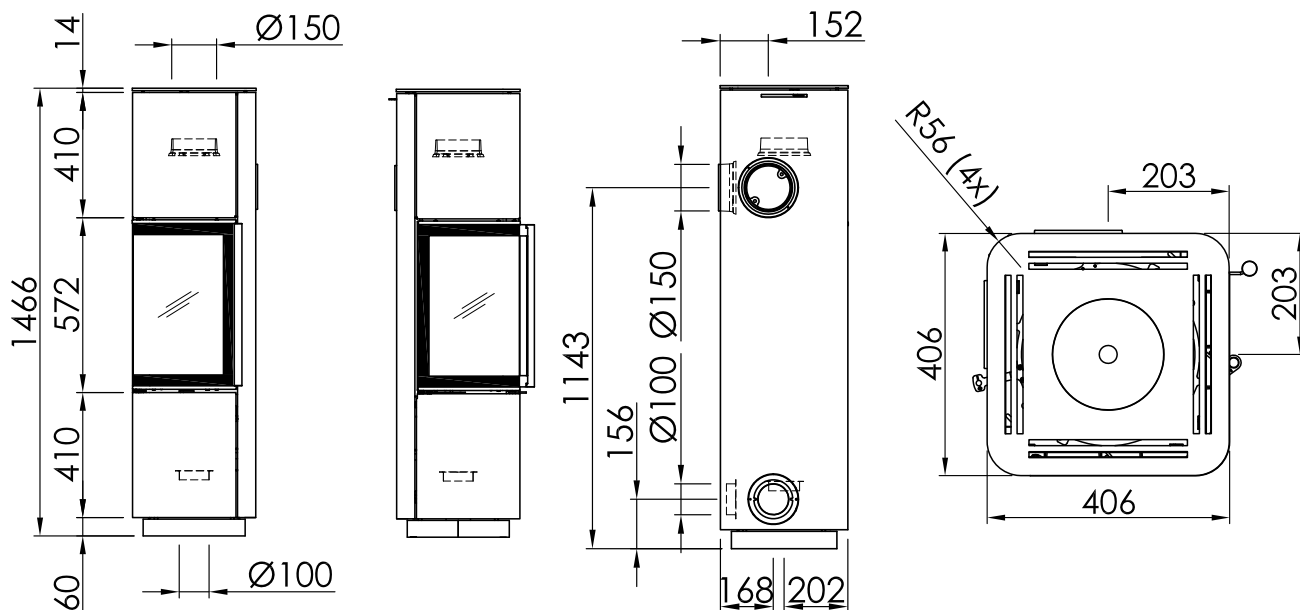

Widok z przodu | Widok z boku | Widok z tyłu | Widok z góry