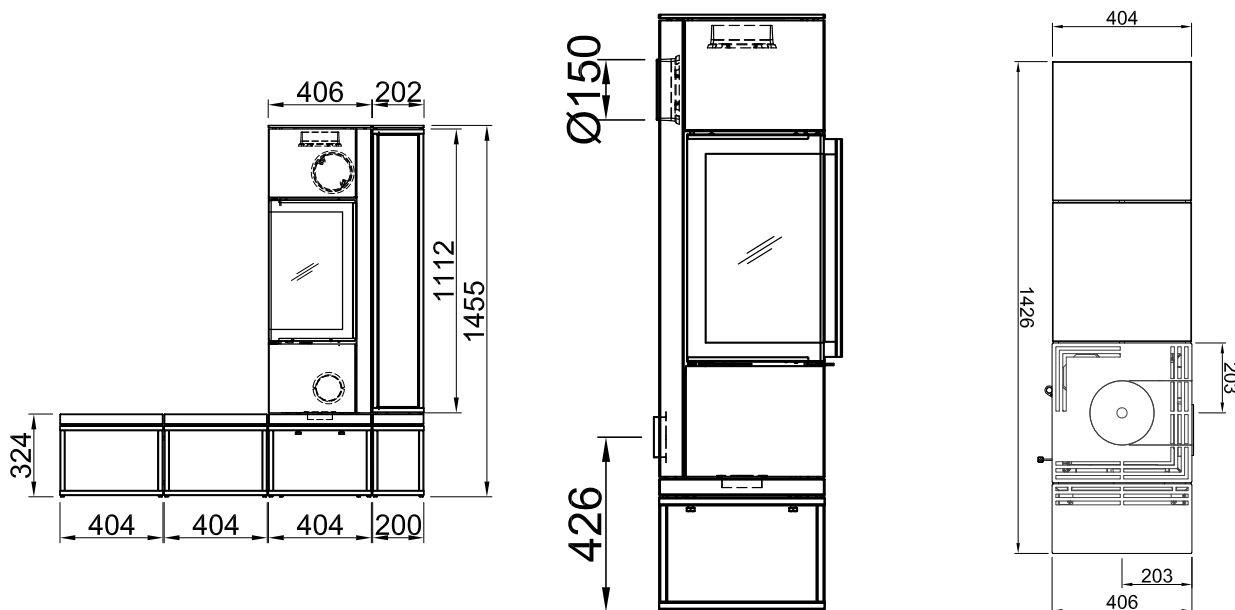

Widok z przodu | Widok z boku lewa | Widok z boku prawo | Widok z góry