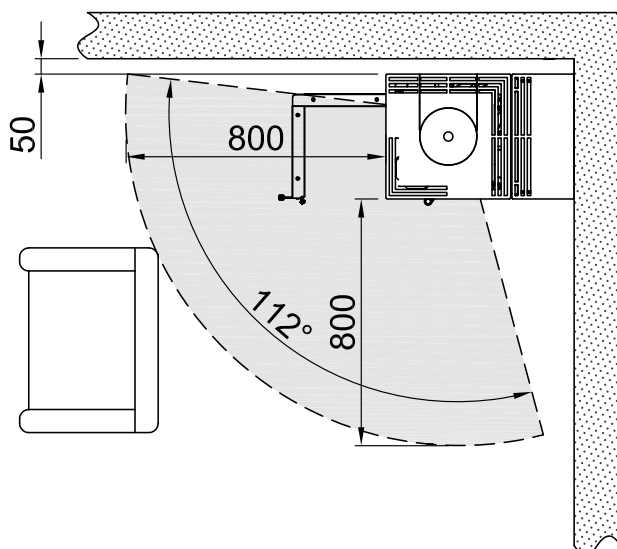

Widok z przodu | Widok z boku lewa | Widok z boku prawo | Widok z góry

Ochrona przeciwpożarowa

Sytuacja montażowa łatwopalna ściana

Sytuacja montażowa niepalna ściana

Piko Frame Living

TEC S. 100

-  RLU
-  Drewno
-  25 cm w pozycji stojącej
-  S-Thermatik NEO
-  S-USI II
-  A+
-  5,9 kW
-  4,5 - 7,7 kW