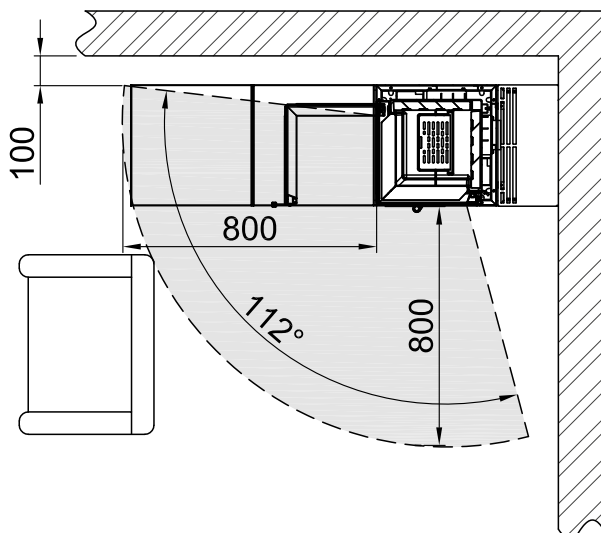

Ochrona przeciwpożarowa

Sytuacja montażowa łatwopalna ściana