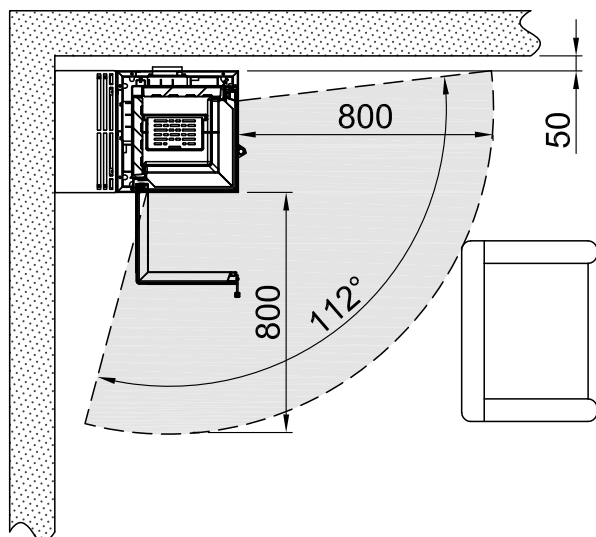

Sytuacja montażowa niepalna ściana

TEC S. 100

-  RLU
-  Drewno
-  25 cm w pozycji stojącej
-  S-Thermatik NEO
-  S-USI II
-  A+
-  5,9 kW
-  4,5 - 7,7 kW

Model	Nr. art.
Piko Frame Furniture	1074943

Wersja	Indeks	Cena (€)
Furniture Biały prawo	PF FURNITURE WEISS RECHTS	4.969,00