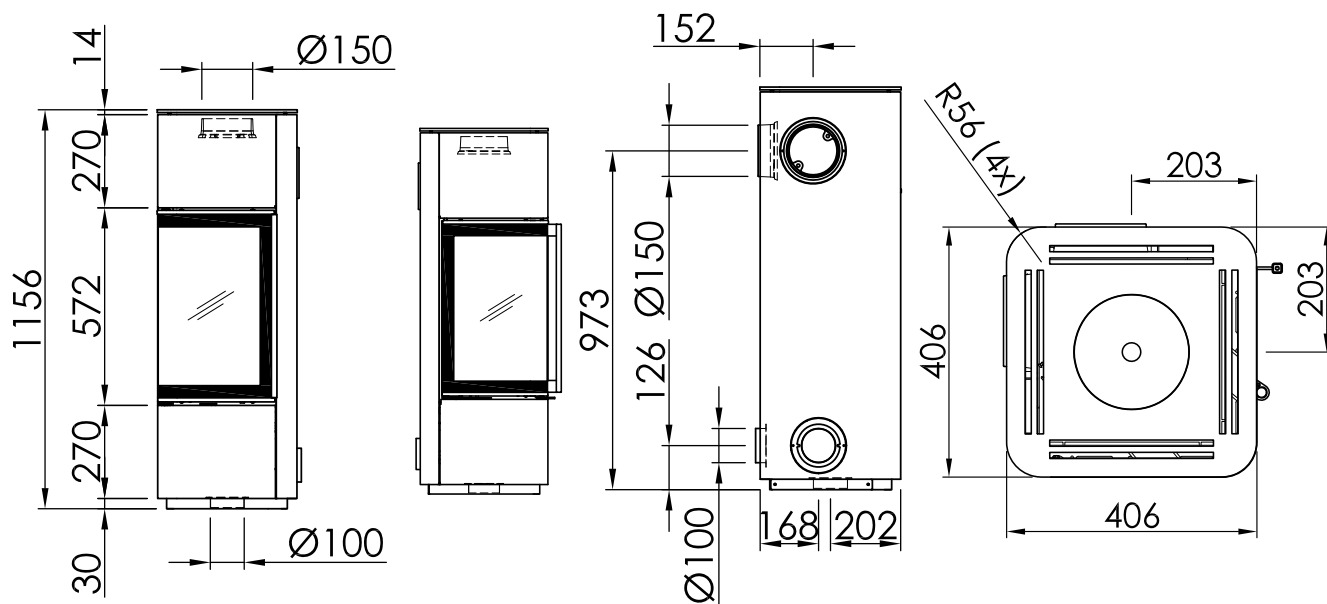

Widok z przodu | Widok z boku | Widok z tyłu | Widok z góry