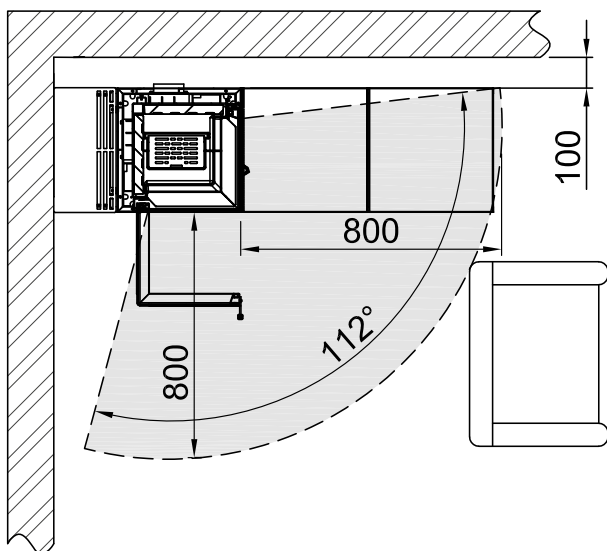

Ochrona przeciwpożarowa

Sytuacja montażowa łatwopalna ściana

Sytuacja montażowa niepalna ściana