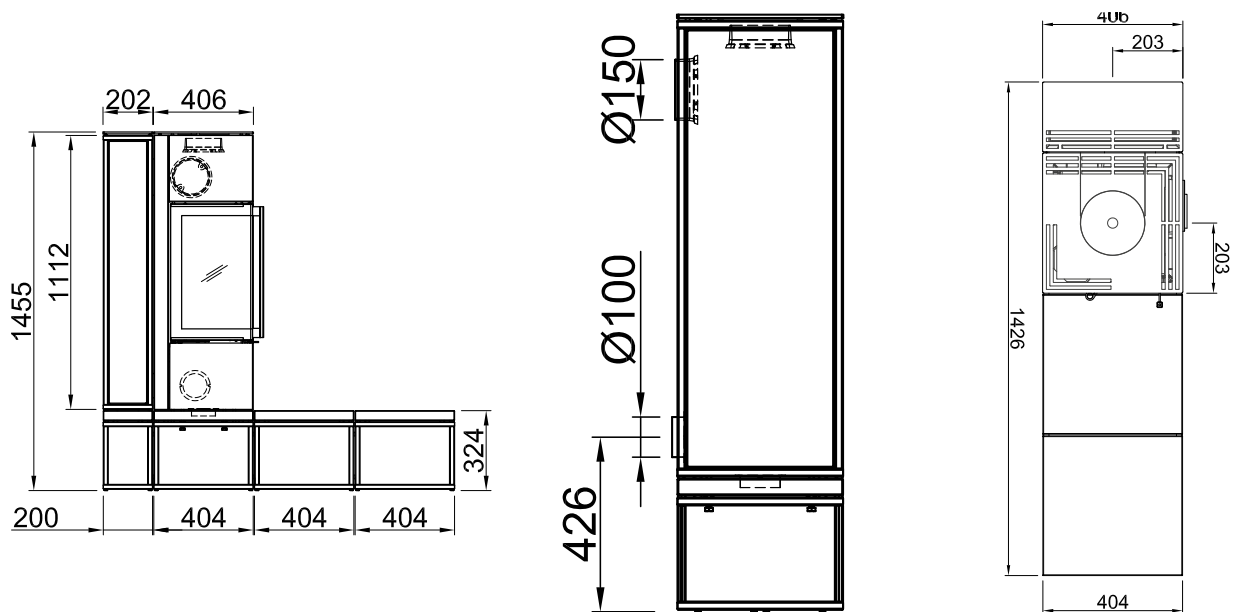

Widok z przodu | Widok z boku lewa | Widok z boku prawo | Widok z góry