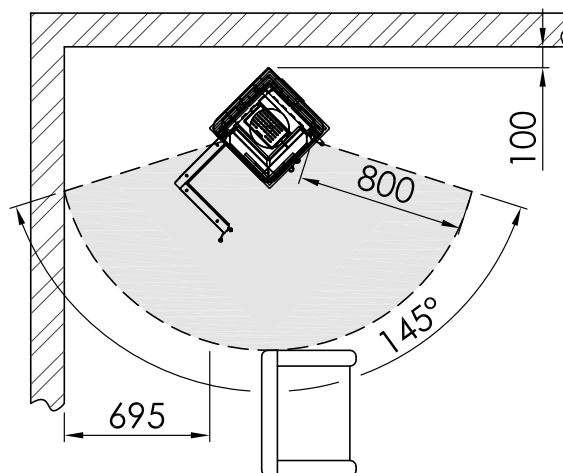

Ochrona przeciwpożarowa

Sytuacja montażowa łatwopalna ściana

Sytuacja montażowa niepalna ściana

TEC S. 100

-  RLU
-  Drewno
-  25 cm w pozycji stojącej
-  S-Thermatik NEO
-  S-USI II
-  A+
-  5,9 kW
-  4,5 - 7,7 kW