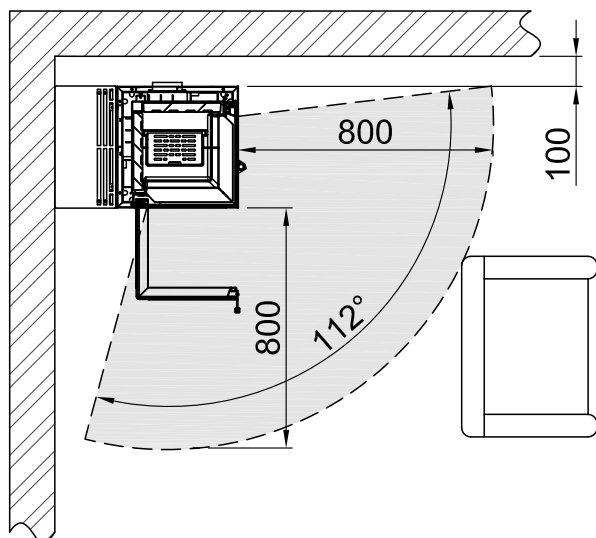

Ochrona przeciwpożarowa

Sytuacja montażowa łatwopalna ściana

Sytuacja montażowa niepalna ściana