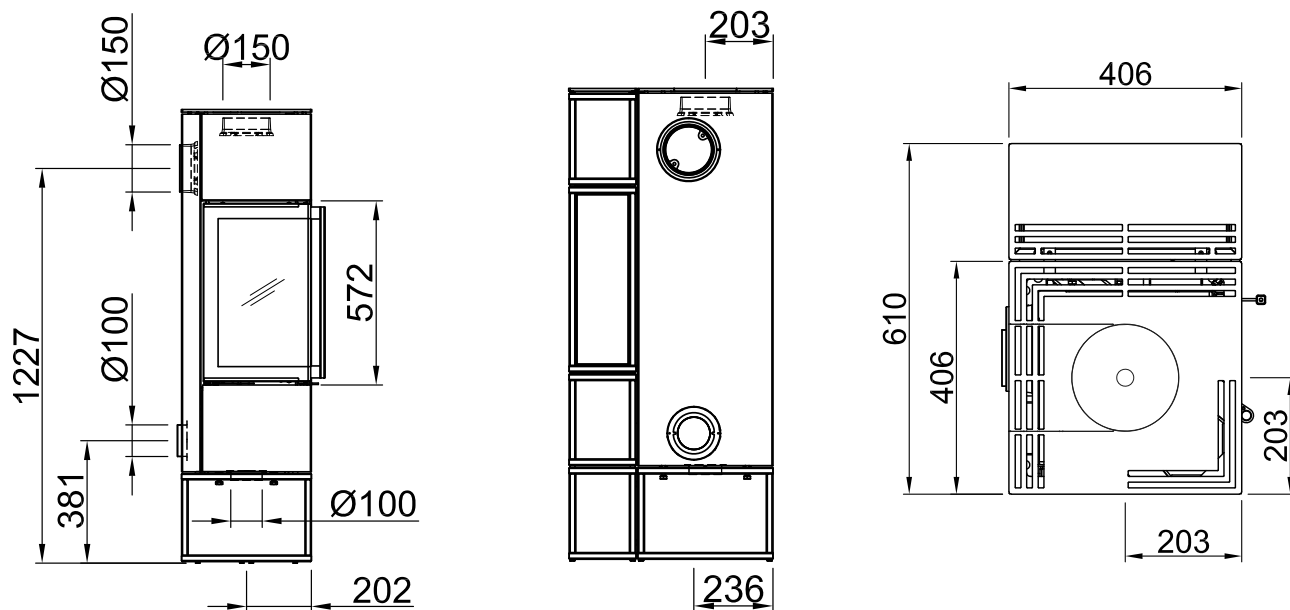

Widok z przodu | Widok z boku lewa | Widok z boku prawo | Widok z góry