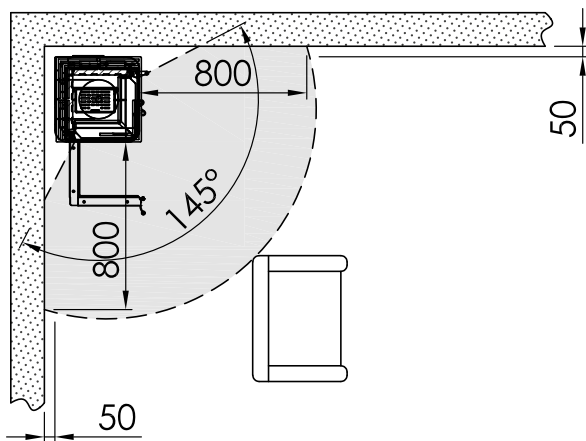

Ochrona przeciwpożarowa

Sytuacja montażowa łatwopalna ściana

Sytuacja montażowa niepalna ściana

TEC S. 100

-  RLU
-  Drewno
-  25 cm w pozycji stojącej
-  S-Thermatik NEO
-  S-USI II
-  A+
-  5,9 kW
-  4,5 - 7,7 kW