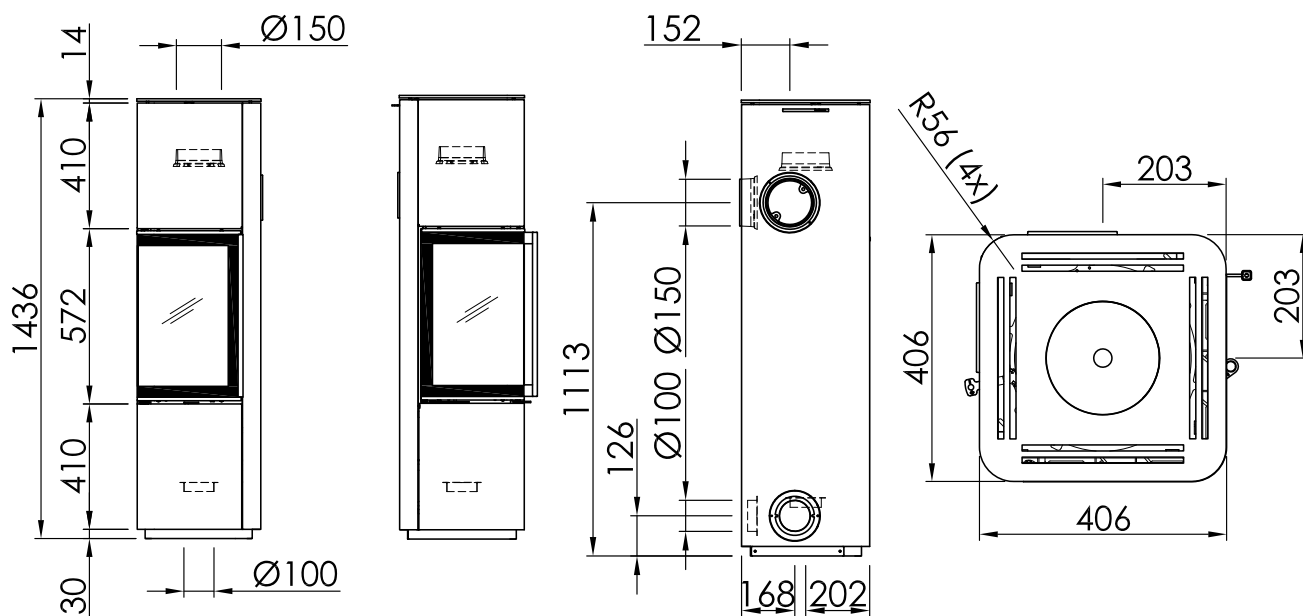

Widok z przodu | Widok z boku | Widok z tyłu | Widok z góry