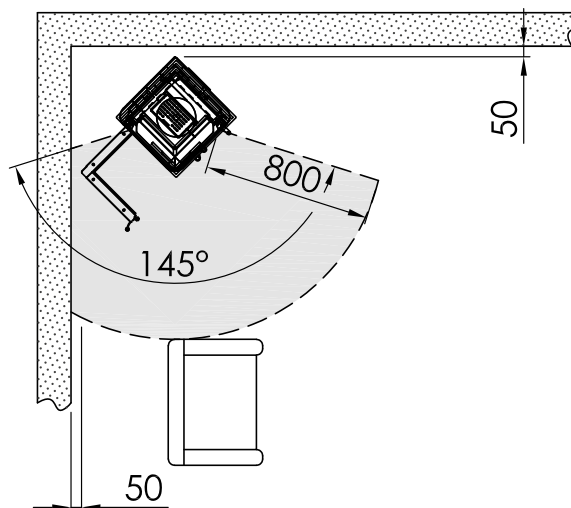

Ochrona przeciwpożarowa

Sytuacja montażowa łatwopalna ściana

Sytuacja montażowa niepalna ściana

TEC S. 100

-  RLU
-  Drewno
-  25 cm w pozycji stojącej
-  S-Thermatik NEO
-  S-USI II
-  A+
-  5,9 kW
-  4,5 - 7,7 kW